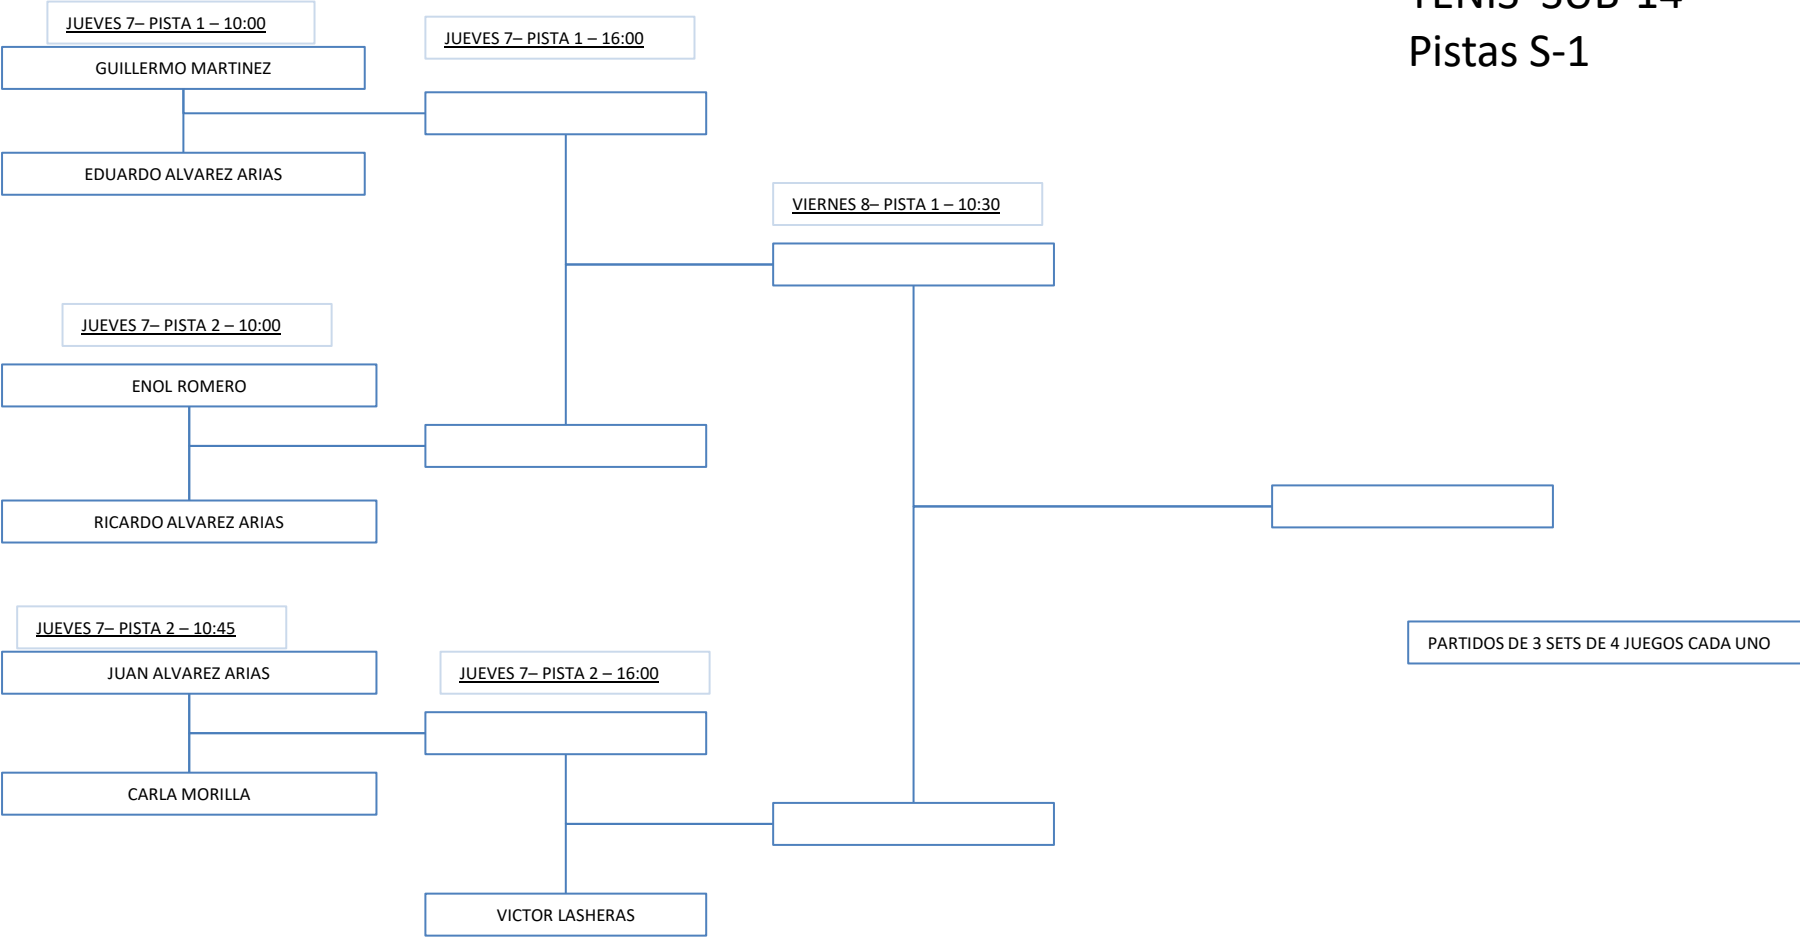

Fiestas Soto Llanera 2017

TENIS SUB-14 Pistas S-1

Fiestas Soto Llanera 2017

TENIS ABSOLUTO Pistas S.1