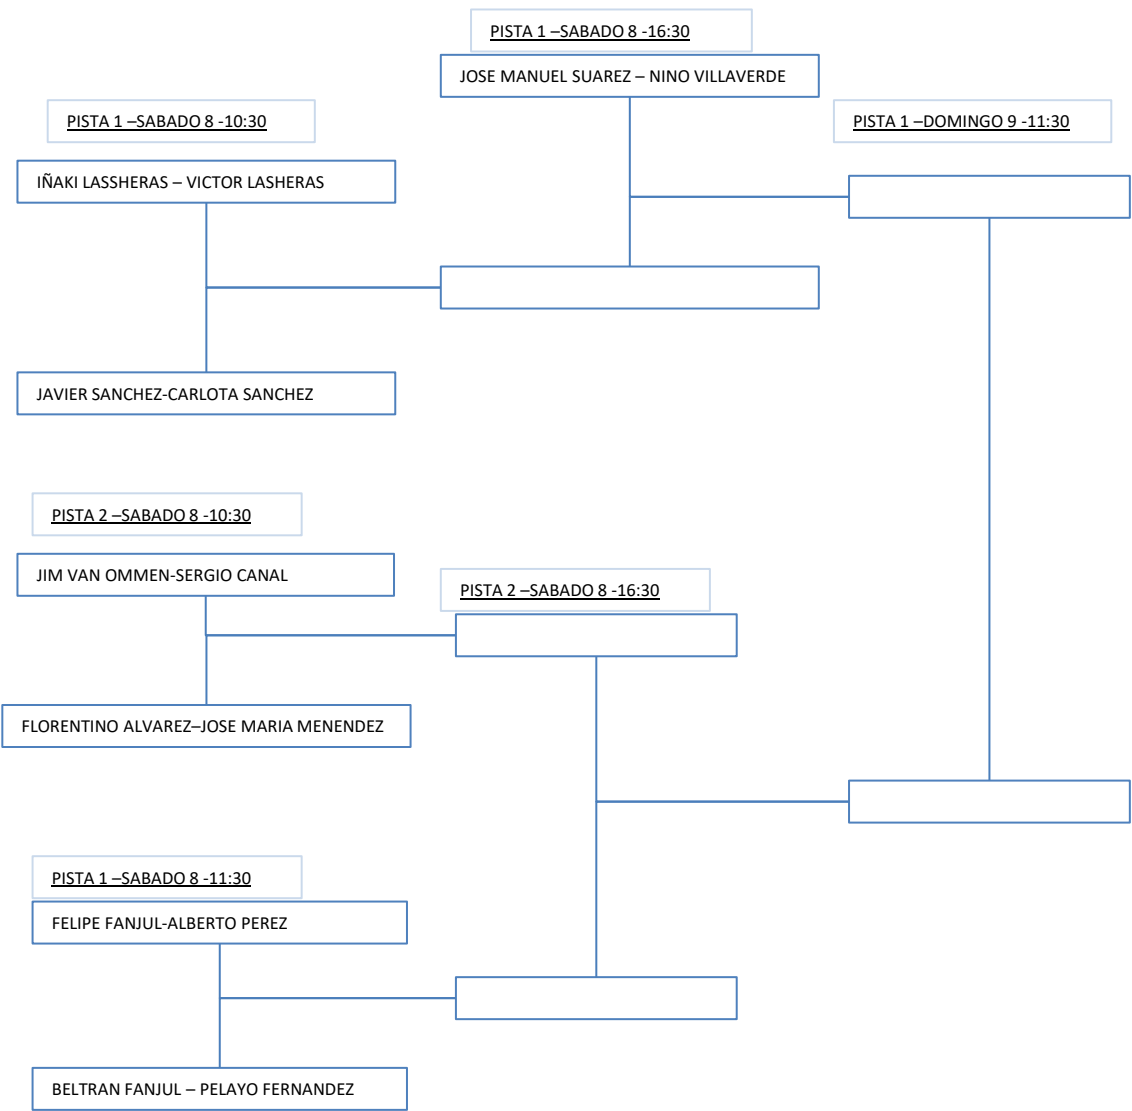

Fiestas Soto Llanera 2018

PADEL ABSOLUTO

Pistas Sector 2

[Empty box]