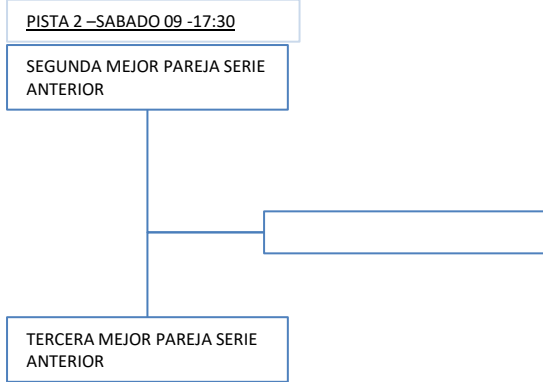

# Fiestas Soto Llanera 2017

## PADEL ABSOLUTO Pistas Sector 2