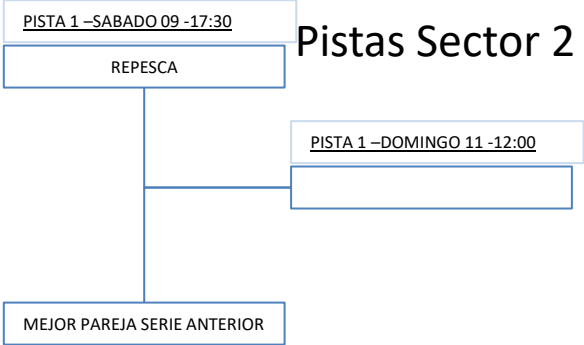

# Fiestas Soto Llanera 2017

## PADEL ABSOLUTO Pistas Sector 2

# Fiestas Soto Llanera 2017

MEJOR DE 3 SETS DE 4 JUEGOS  
CADA UNO

PADEL SUB-14  
Pistas S-2