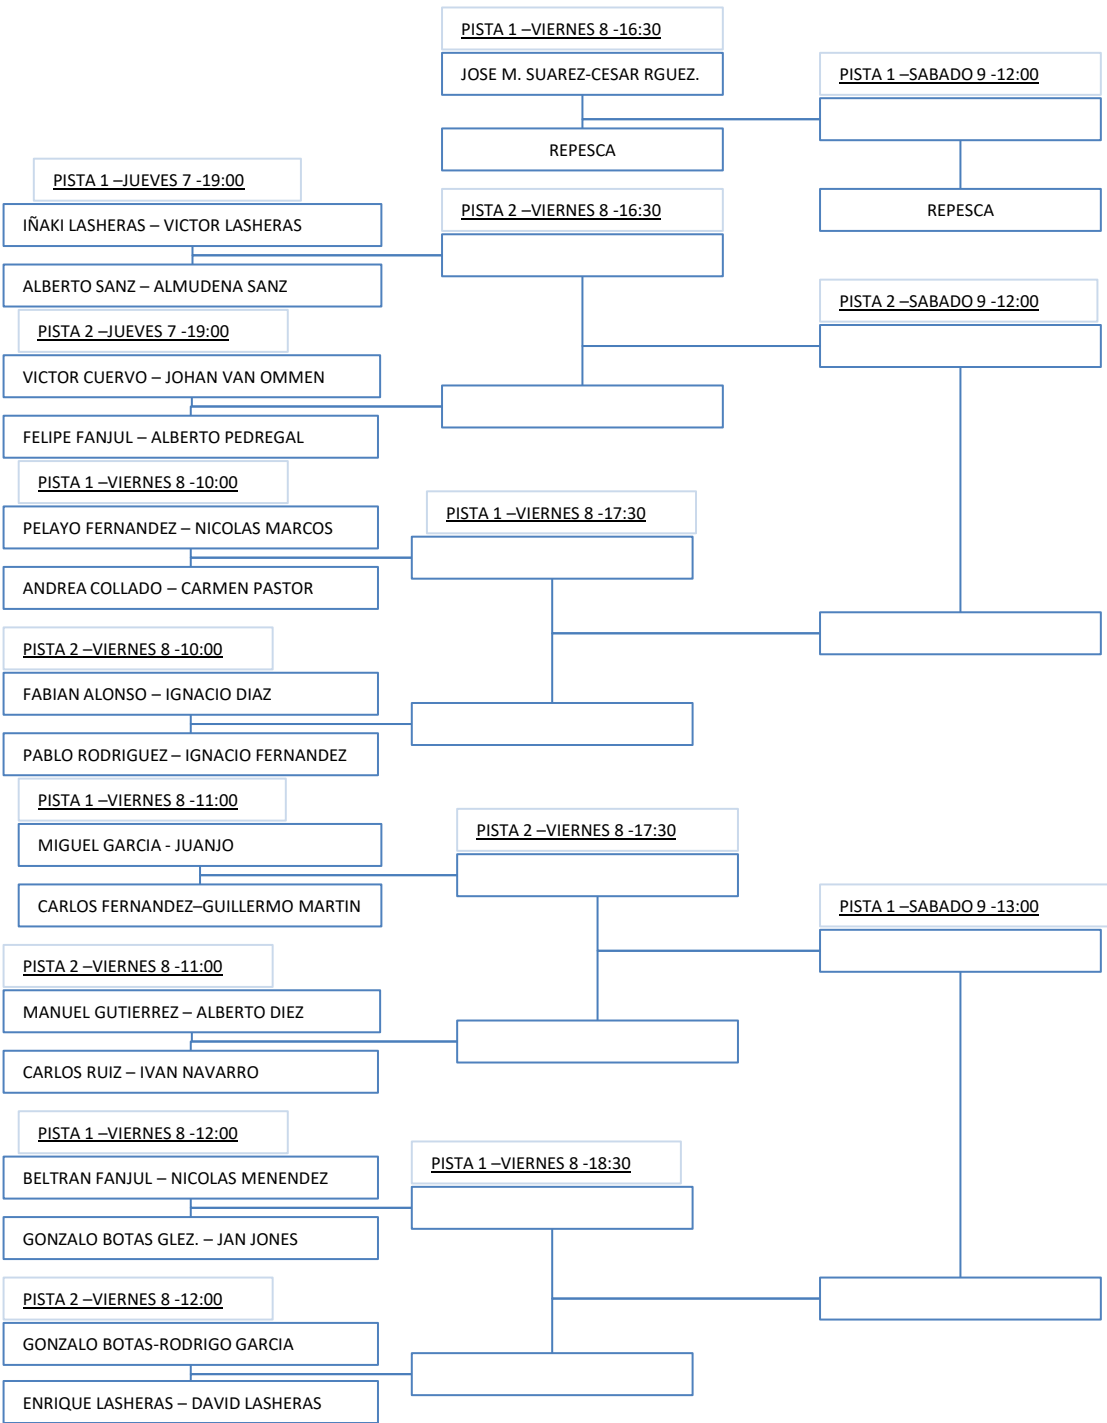

# Fiestas Soto Llanera 2017

## PADEL ABSOLUTO Pistas Sector 2

# Fiestas Soto Llanera 2017

MEJOR DE 3 SETS DE 4 JUEGOS  
CADA UNO

PADEL SUB-14  
Pistas S-2