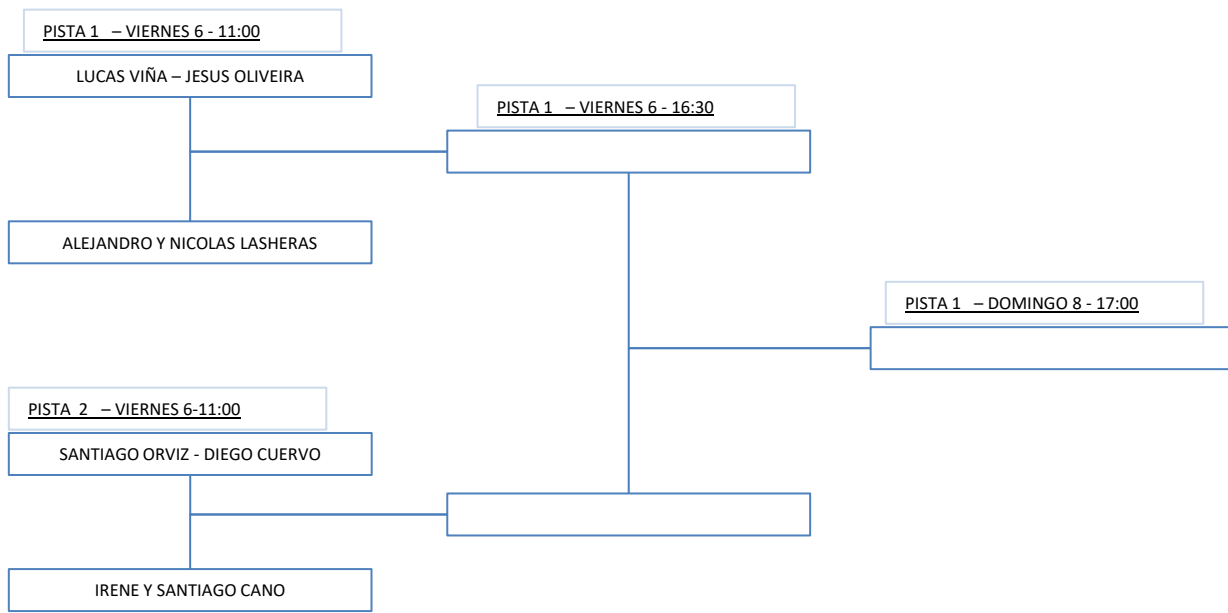

# Fiestas Soto Llanera 2019

MEJOR DE 3 SETS DE 4 JUEGOS  
CADA UNO

PADEL SUB-14  
Pistas S-2

# Fiestas Soto Llanera 2019

## PADEL ABSOLUTO Pistas Sector 2