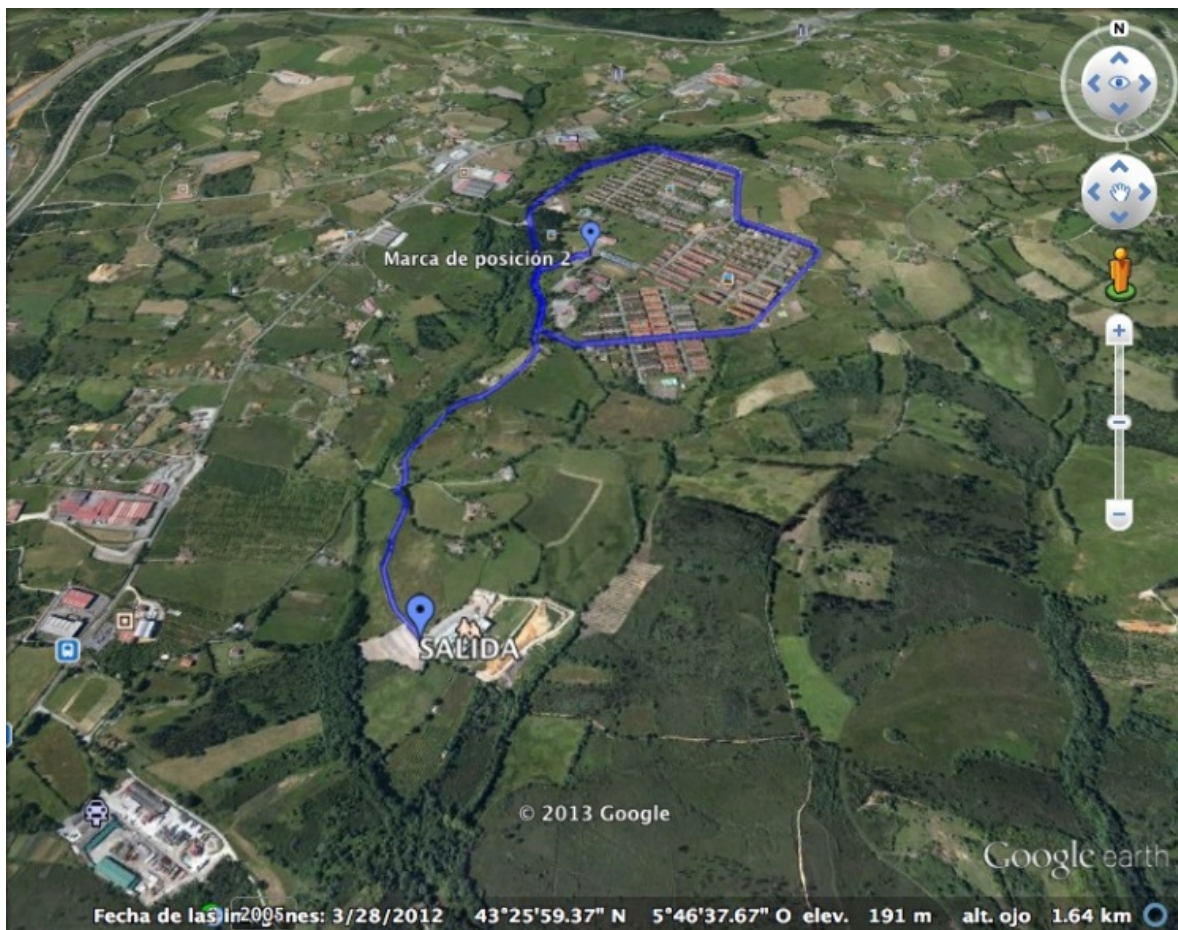

CHUPETINES

- **Recorrido chupetines:** Rampa entrada colegio los Robles hasta Meta, 100m aprox.

Hora Prevista de salida: 12,00 horas.

INFANTILES

- **Recorrido infantiles:** 700m, Salida parada del autobús sector 3 hasta meta.

Hora Prevista de salida: 12,15 horas.

SUB 14

- **Recorrido Sub 14**: 1.300m, Salida Colegio Inglés, hasta meta.

Hora prevista de salida: 12,30 horas.

SUB 18

- **Recorrido Sub 18, Senior y Veteranos:** 4Km, Salida desde el colegio Ingles, vuelta completa a la urbanización y meta.

Hora prevista de salida: 12,45 horas.

PASEO SOLIDARIO

- Recorrido paseo solidario: Salida meta y llegada meta.

Hora Prevista de salida: 12,00 horas.